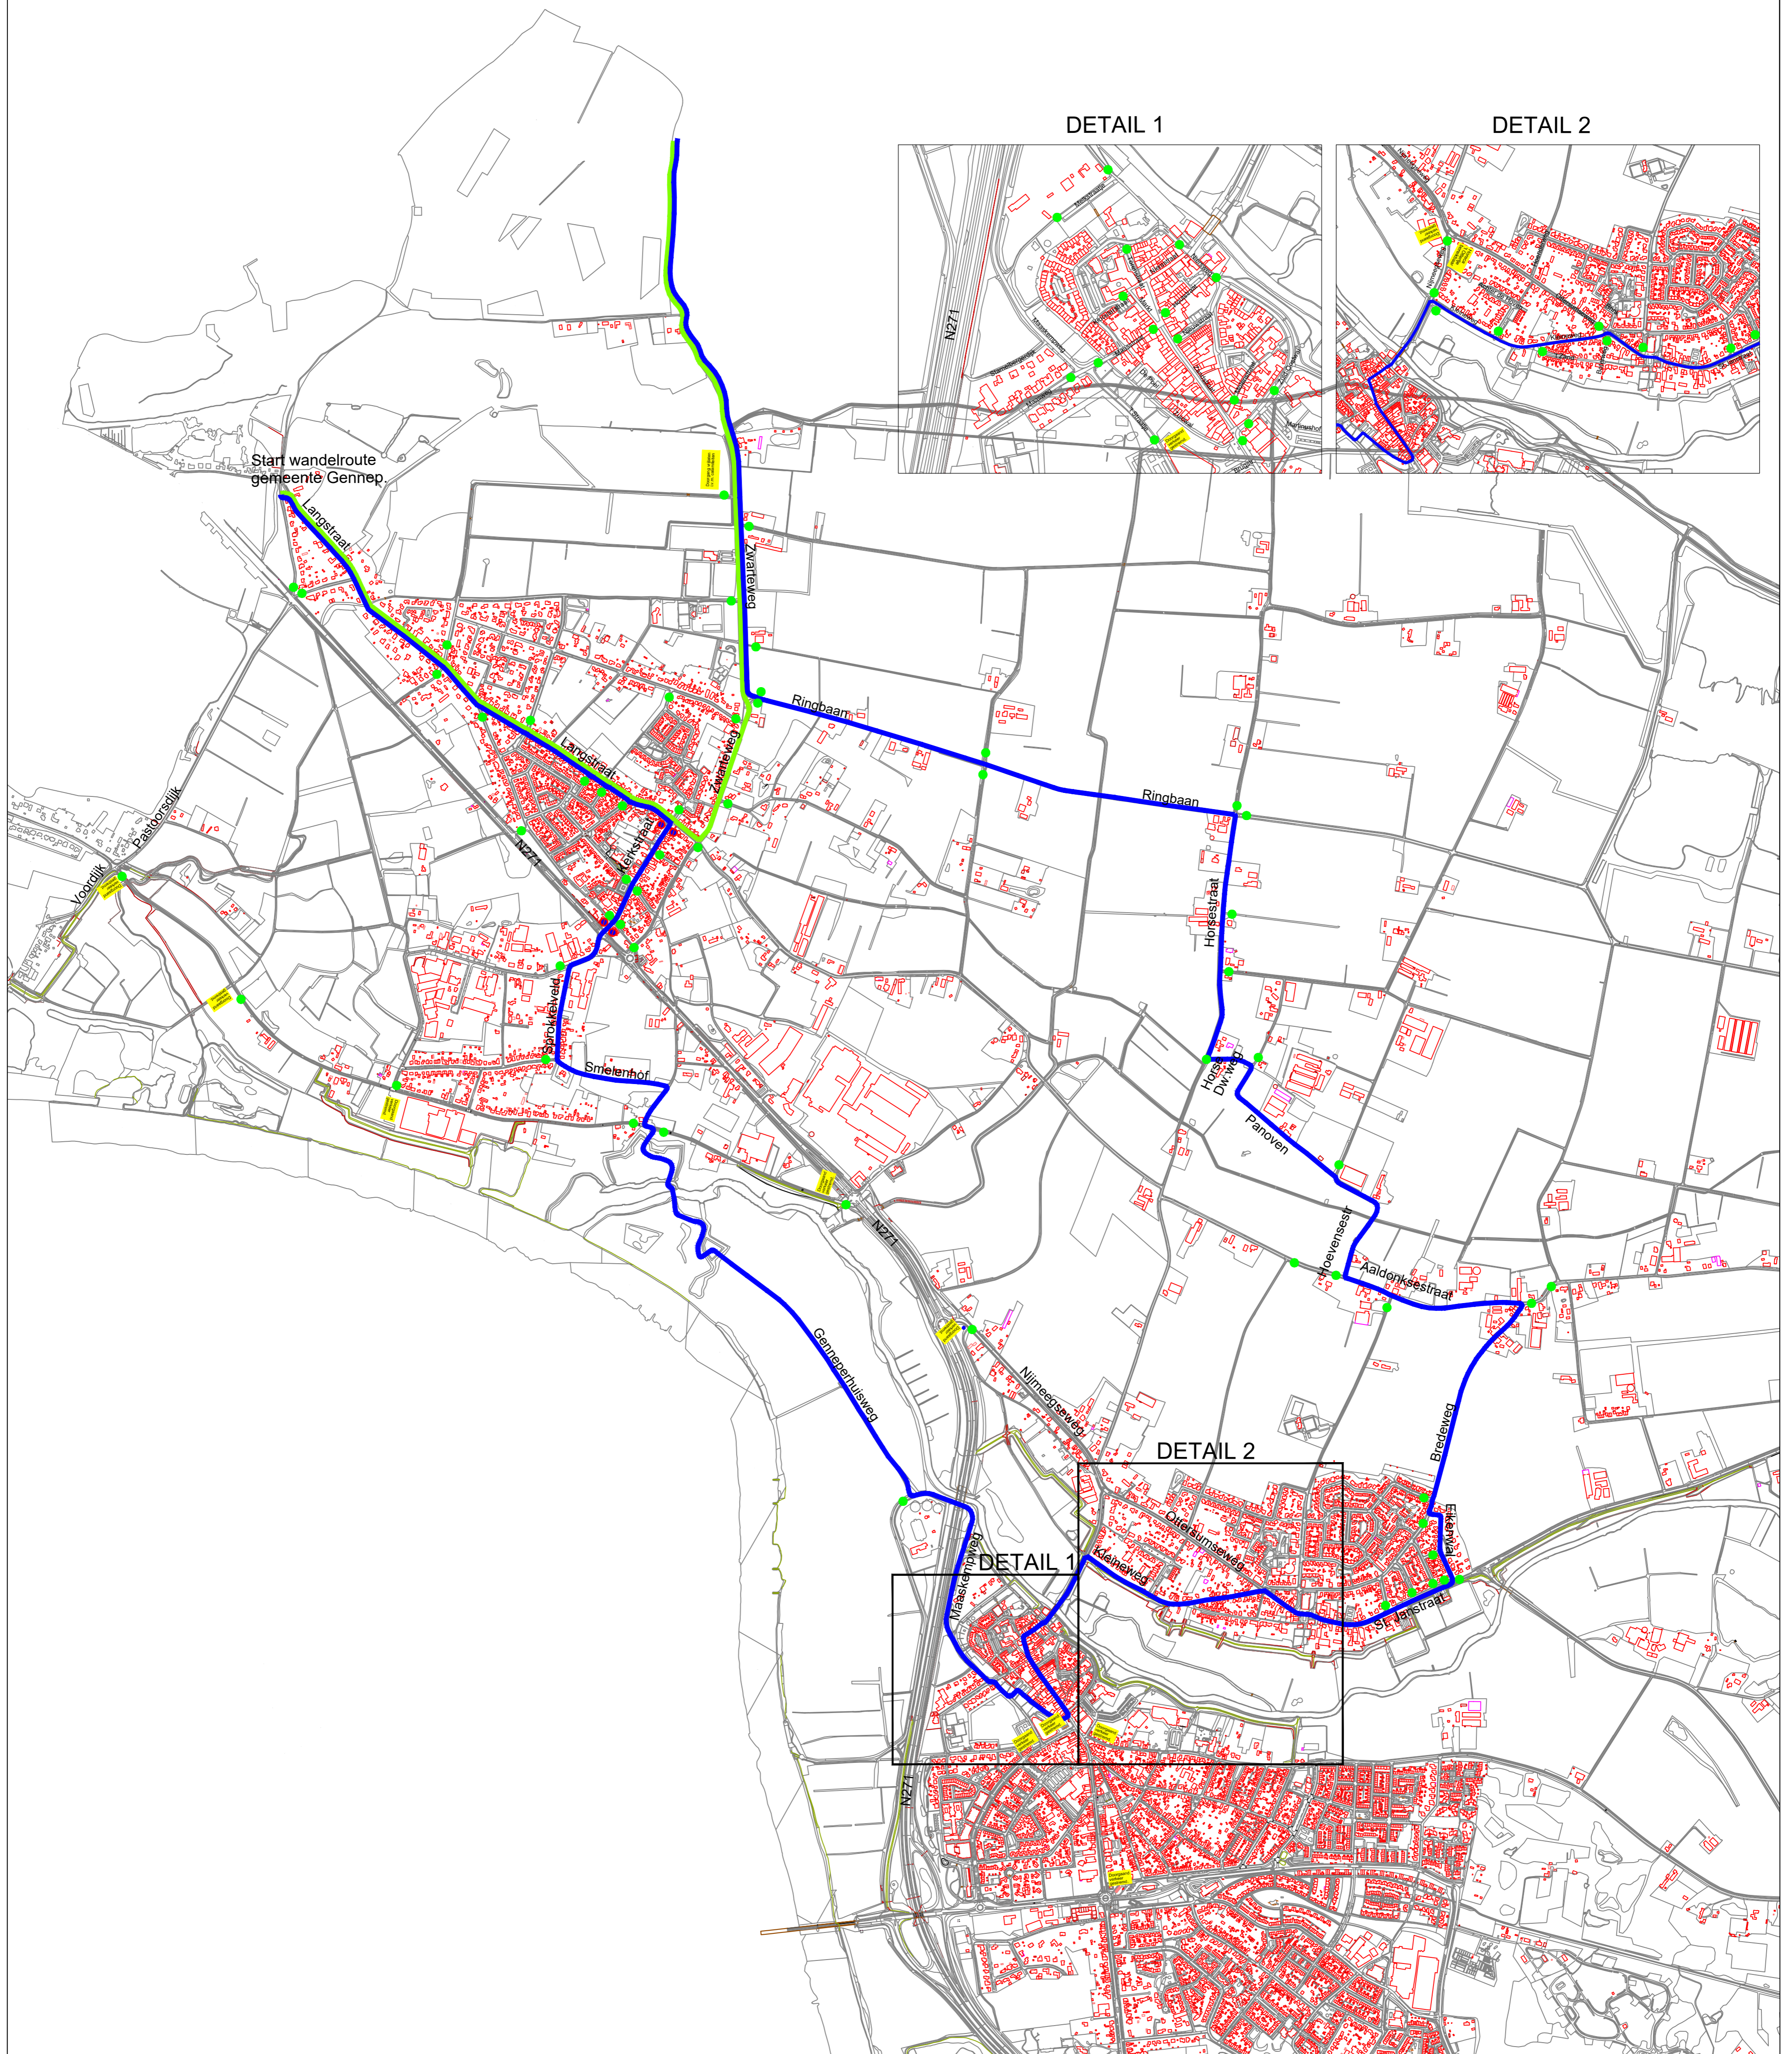

DETAIL 1

DETAIL 2

Legenda

Weg afgesloten

Parkeerverbod

Doorgaand verkeer gestremd

Wandelroute 40 km

Wandelroute 50 km

Gemeente Gennep
Ellen Hoffmannplein 1
Postbus 9003
6590 HD Gennep
T: (0485) 49 41 41
E: gemeente@gennep.nl

Nijmeegse Vierdaagse
Wandelroutes + wegafsluitingen

Status:		Gewijzigd	Datum
Projectnr.			
Tekeningnr.	00090339		
Getekend	Datum		
F.Peters	23-06-2022	Schaal	1: nvt