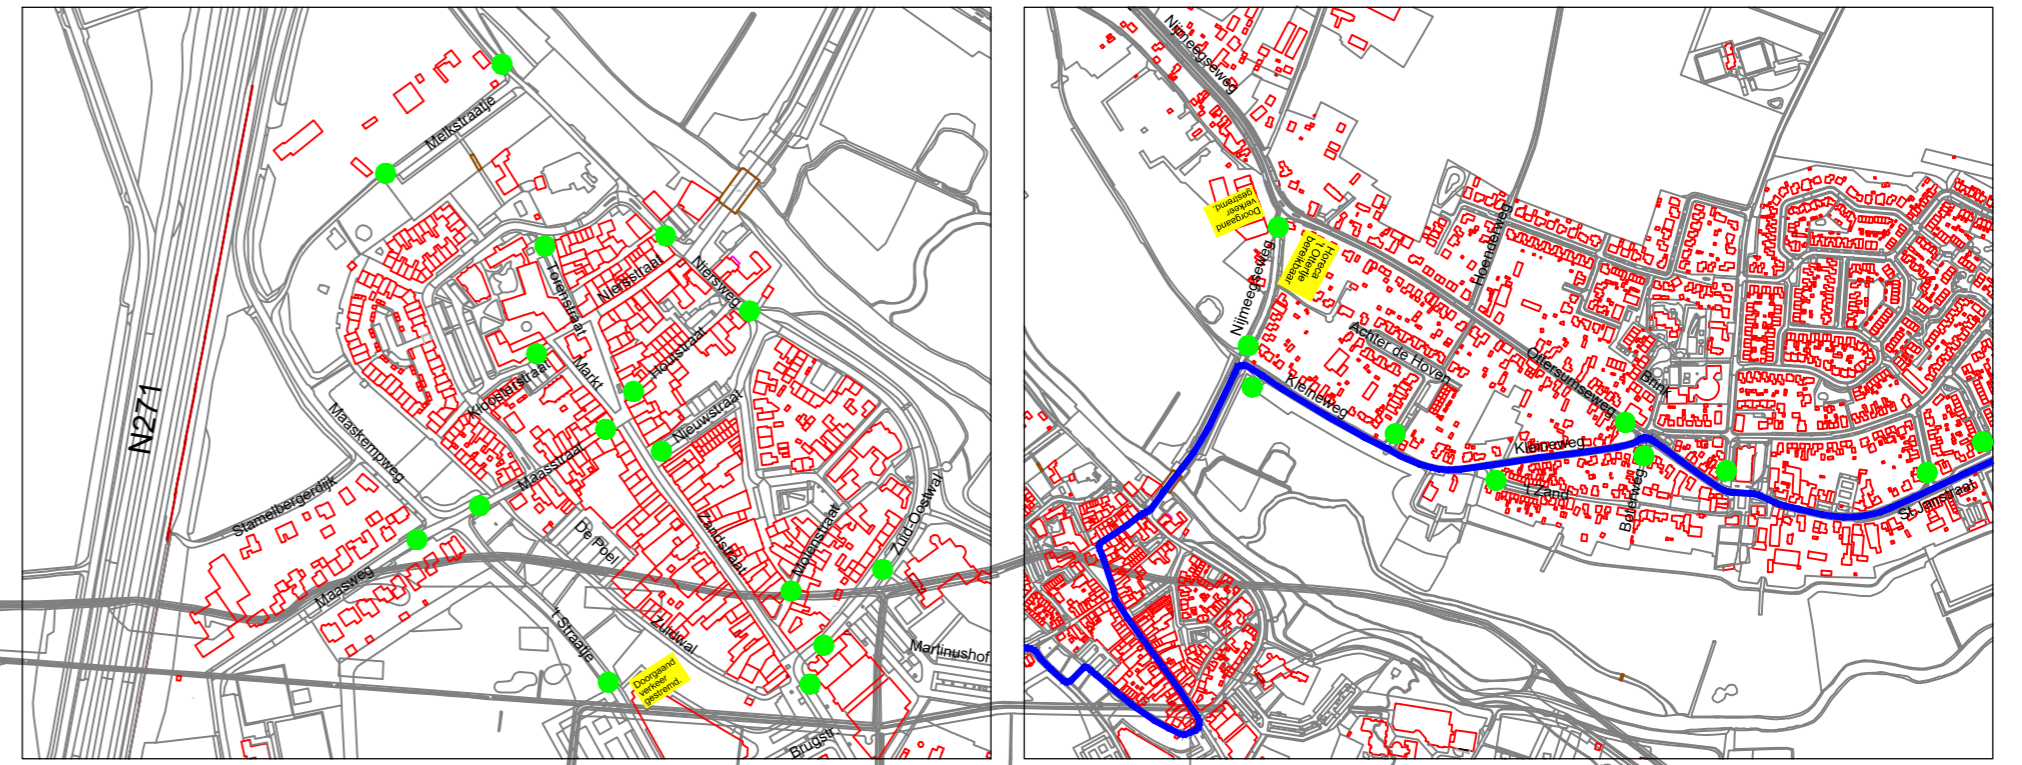

DETAIL 1

DETAIL 2

Legenda

Weg afgesloten

Parkeerverbod

Doorgaand verkeer gestremd

Wandelroute 40 km

Wandelroute 50 km

Gemeente Gennep
Ellen Hoffmannplein 1
Postbus 9003
6590 HD Gennep
T: (0485) 49 41 41
E: gemeente@gennep.nl

Nijmeegse Vierdaagse
Wandelroutes + wegafsluitingen

Status:		Gewijzigd	Datum
Projectnr.			
Tekeningnr.	00090339		
Getekend	Datum		
F.Peters	23-06-2022	Schaal	1: nvt