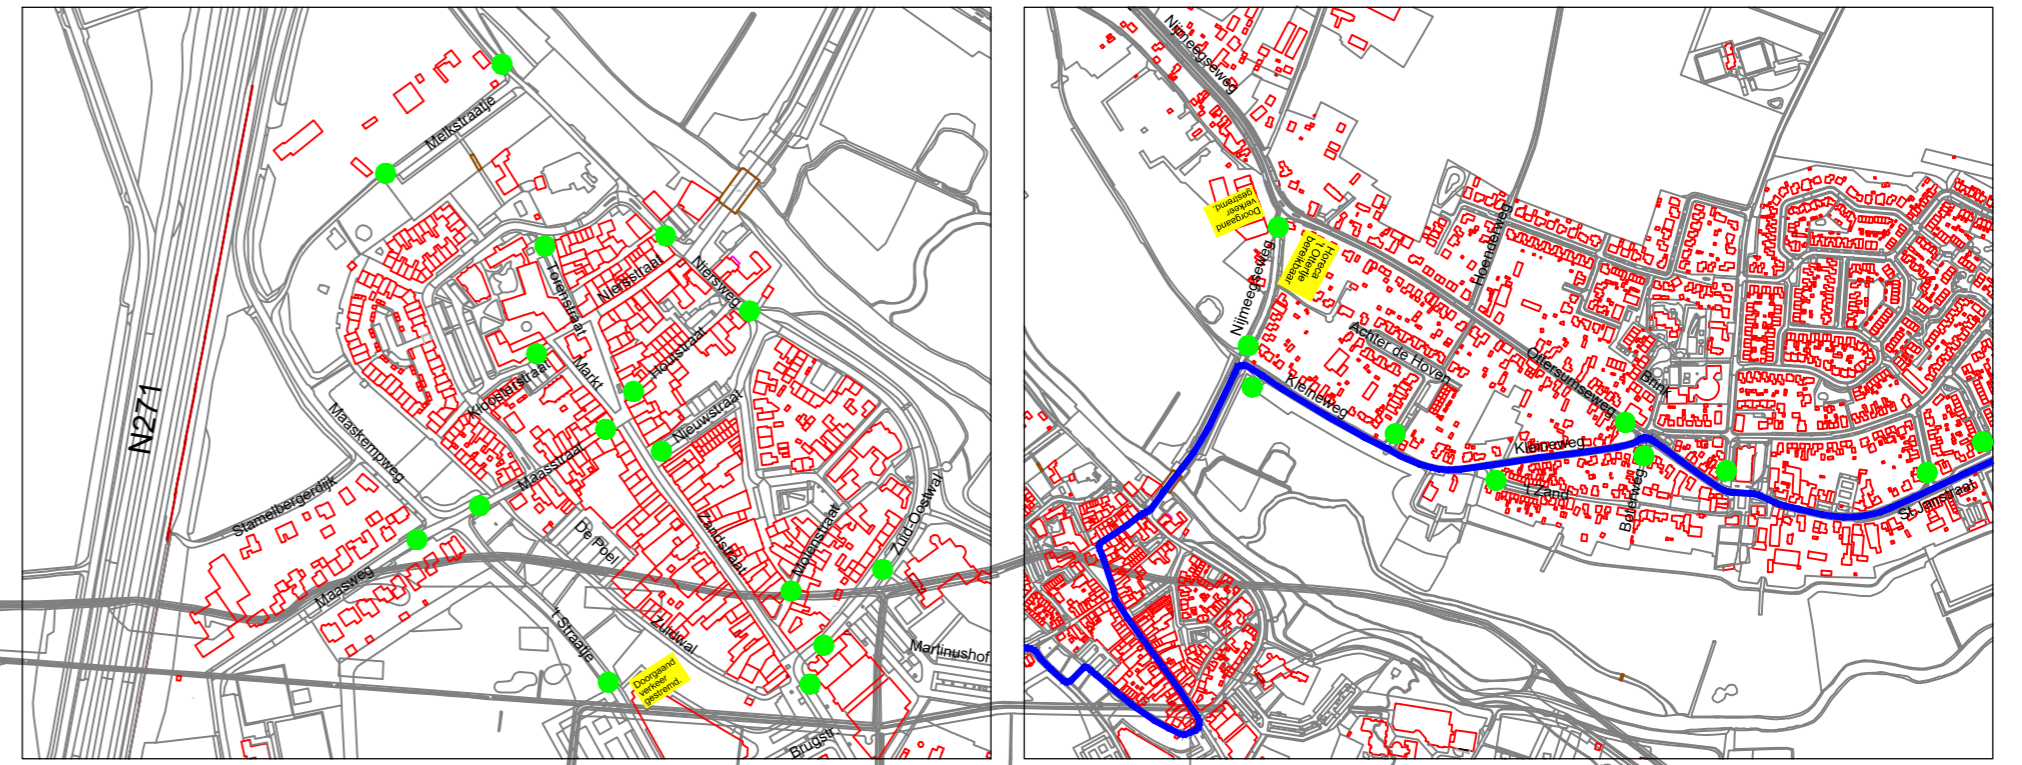

DETAIL 1

DETAIL 2

### Legenda

Weg afgesloten

Parkeerverbod

Doorgaand verkeer gestremd

Wandelroute 40 km

Wandelroute 50 km

Gemeente Gennep  
Ellen Hoffmannplein 1  
Postbus 9003  
6590 HD Gennep  
T: (0485) 49 41 41  
E: gemeente@gennep.nl

Nijmeegse Vierdaagse 2022  
Wandelroutes + wegafsluitingen

Status:	Gewijzigd	Datum
Projectnr.		
Tekeningnr.	00090339	
Getekend	Datum	
F.Peters	23-06-2022	Schaal 1: nvt