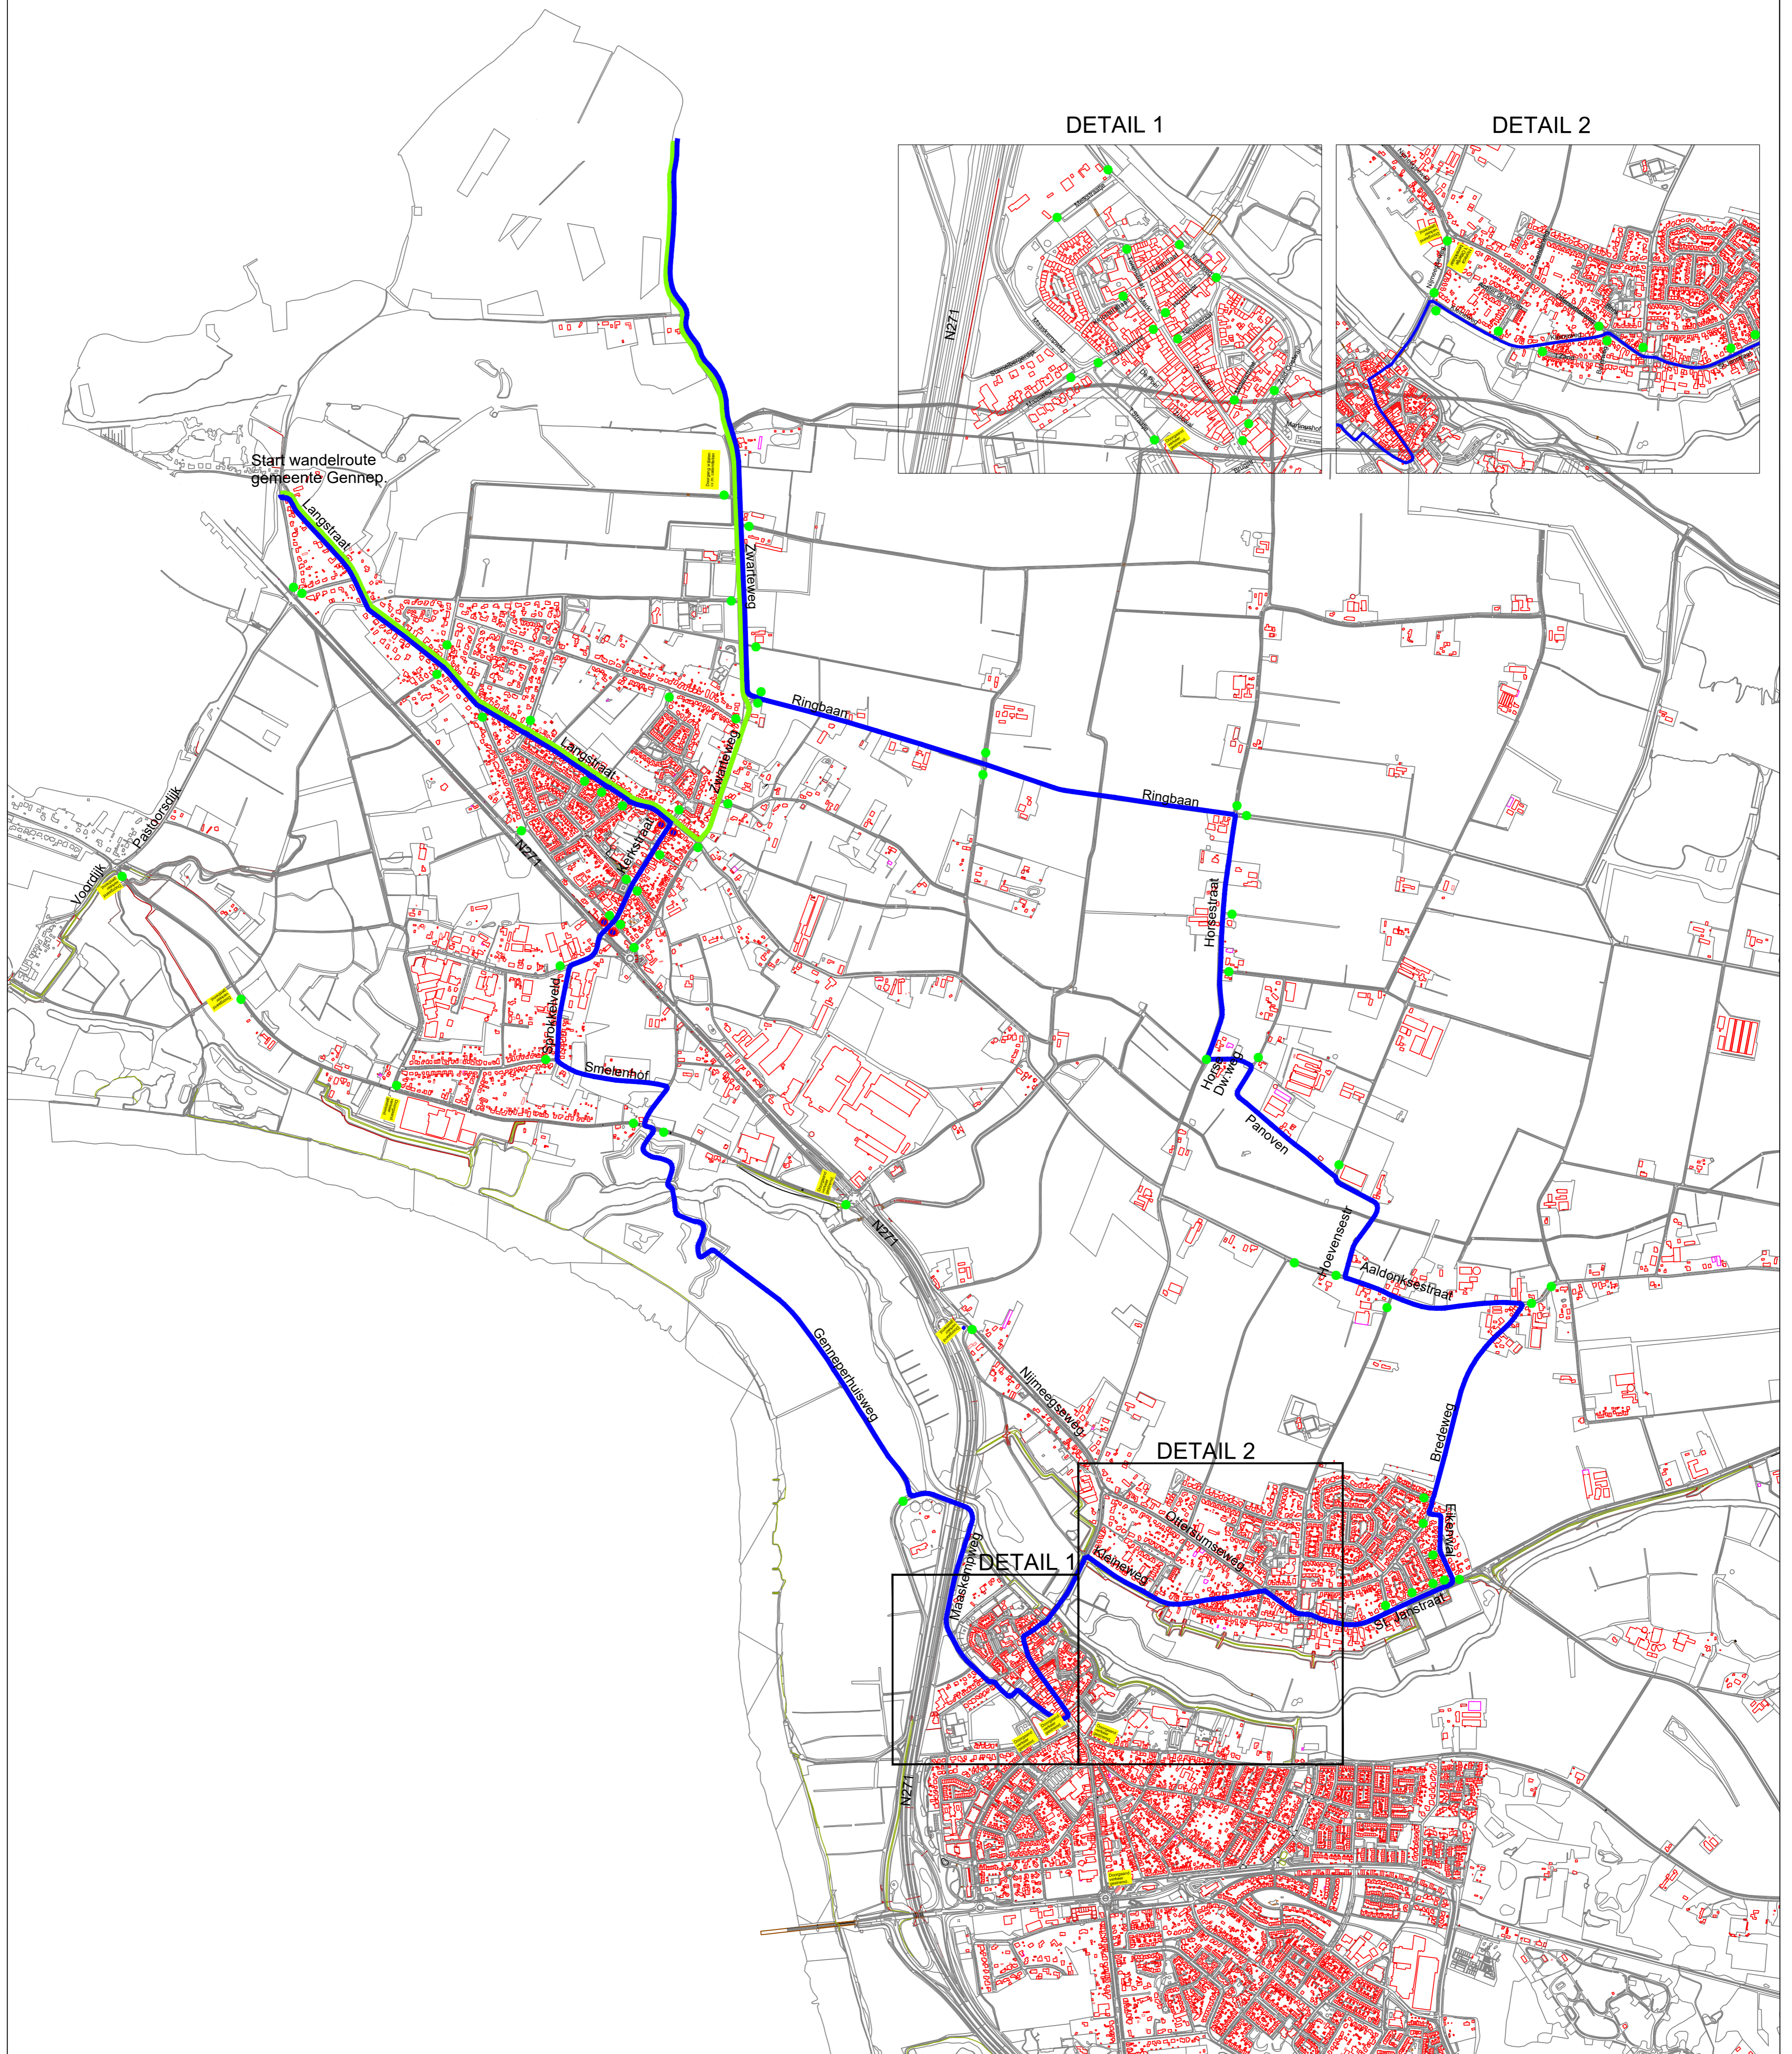

DETAIL 1

DETAIL 2

### Legenda

Weg afgesloten

Parkeerverbod

Doorgaand verkeer gestremd

Wandelroute 40 km

Wandelroute 50 km

Gemeente Gennep  
Ellen Hoffmannplein 1  
Postbus 9003  
6590 HD Gennep  
T: (0485) 49 41 41  
E: gemeente@gennep.nl

Nijmeegse Vierdaagse 2022  
Wandelroutes + wegafsluitingen

Status:	Gewijzigd	Datum
Projectnr.		
Tekeningnr.	00090339	
Getekend	Datum	
F.Peters	23-06-2022	Schaal 1: nvt