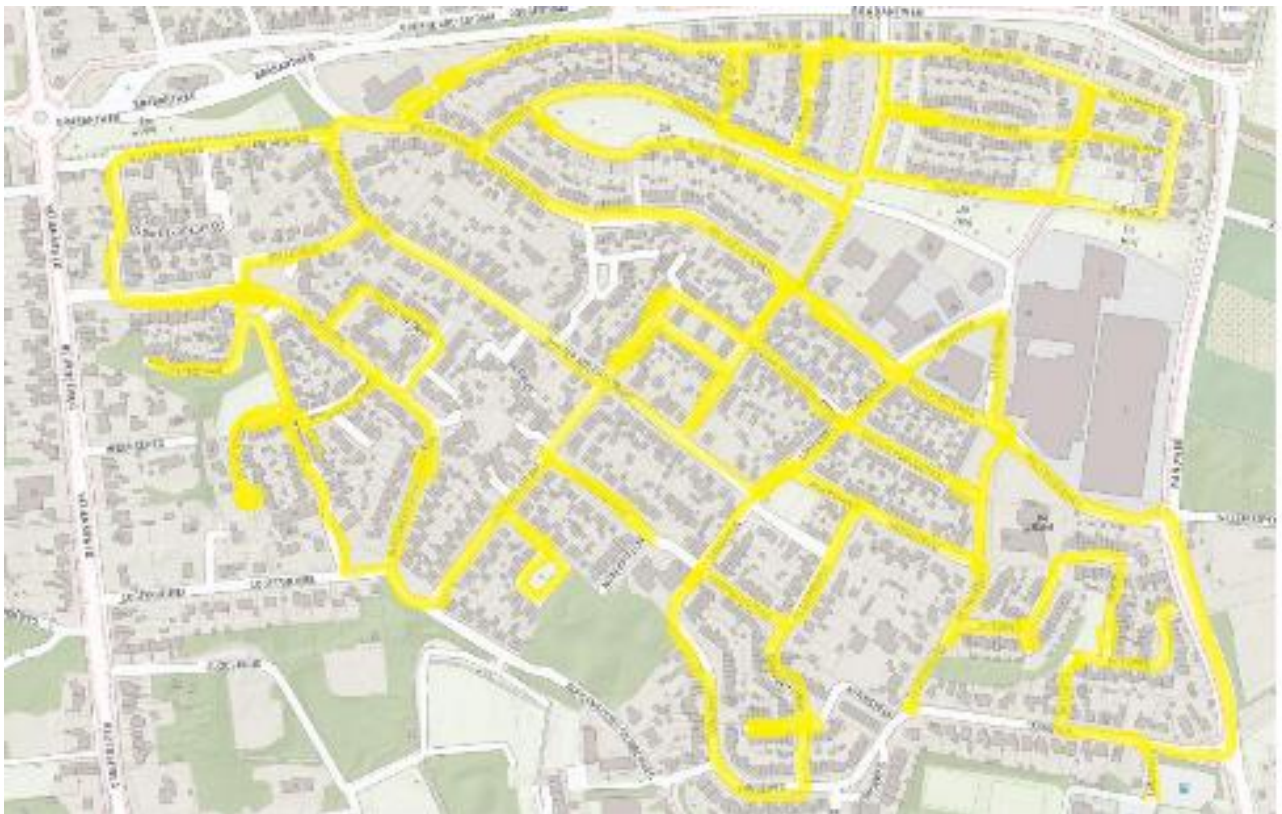

### Gebied

Langeweg-Randweg-Willem Boyeweg-Doctor Schaepestraat-Kellerberg-Van Gelrestraat-Van Loonstraat-Israelstraat-Logterheuvel-Burgemeester Gilissenweg-Heinsbergstraat-Lavendelstraat-Jasmijnstraat-Doctor Nolensstraat-Asterstraat-Seringenstraat-1<sup>e</sup> Dwarsweg

### En

Watertoren-Papierschepper-Wikkel-Kalander-Ketelhuis-Perron-Kollermolen-Rijssenbeeklaan-2<sup>e</sup> Dwarsweg-Dr. Poelsstraat-Anjerstraat-Hoekweg

**2<sup>e</sup> zaterdag van de maand**

Gebied Stiemensweg

**Gebied**

Randweg-Stiemensweg-Boomheide-Struikheide-Kraaiheide-Heijenseweg-Moutstraat-Logterbos-Logterberge-Sneeuwheide

**vrijdag voor de 3<sup>e</sup> zaterdag  
 van de maand**

Gebied Gennepe centrum en  
 Voorhoevepark

**Gebied**

Burgemeester Woltersstraat-Voorhoevepark-Brugstraat-Bierbrouwersgroes-'t Straatje-Maasstraat-Doelen-Torenstraat-Haspel-Niersweg-Zuid-Oostwal-Zandstraat- Spoorstraat-Ottersumseweg

**En**

Duivenakkerstraat-Davidlaan-Zuidoosterlaan-Julianalaan-Europaplein- Touwslagersgroes-Kalboerstraat- Maasweg-Stamelbergerdijk-Maaskempweg -Zuidwal-omgeving Bleekstraat-Nieuwstraat-Zandpoort-Picardie-Prinses Margrietstraat (oneven Nr. 11-47 en Nr. 20 en 22) - Roggestraat