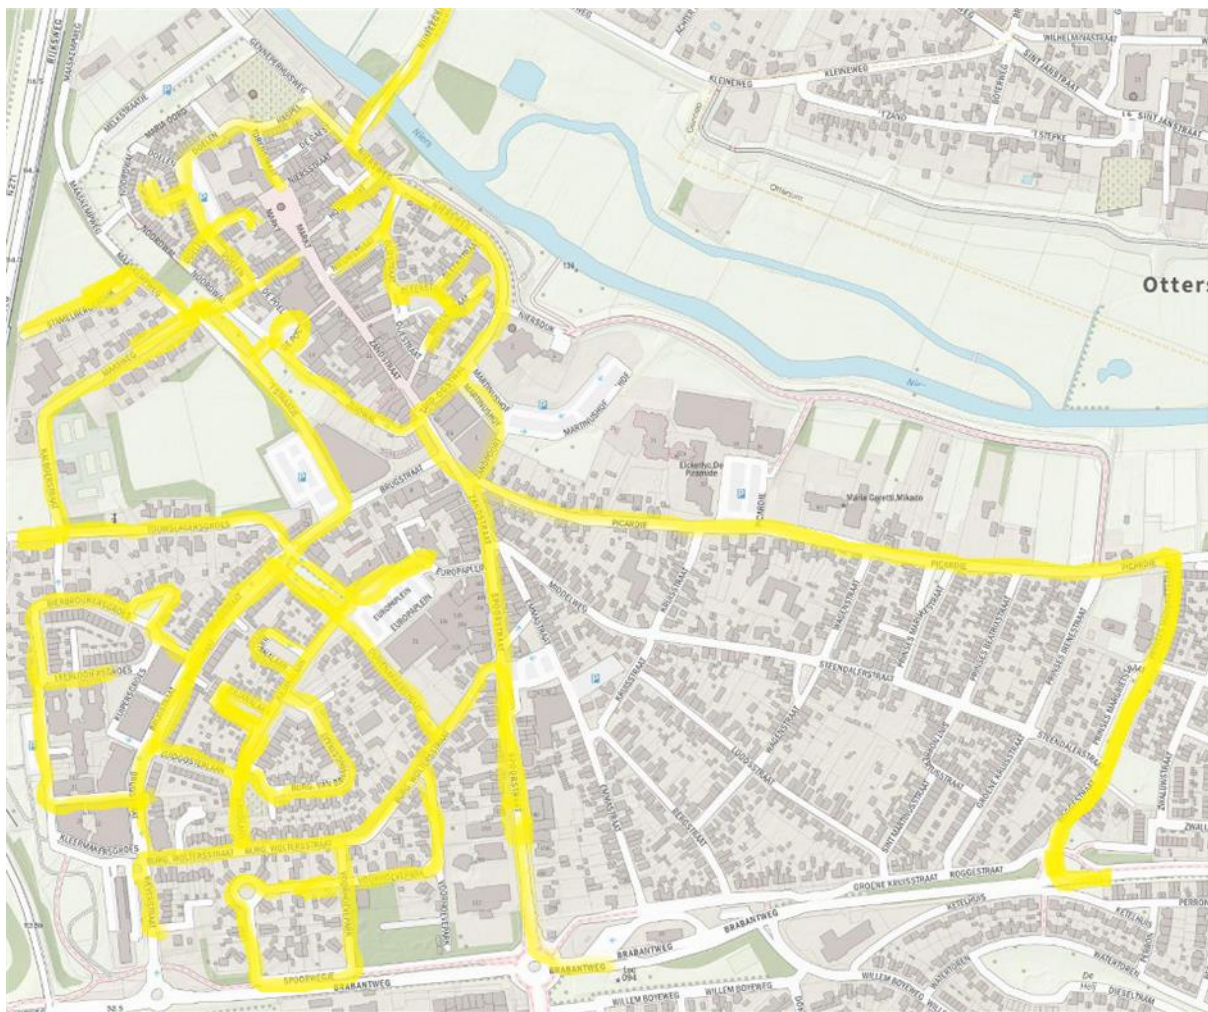

### En

Watertoren-Papierschepper-Wikkel-Kalander-Ketelhuis-Perron-Kollermolen-Rijssenbeeklaan-2<sup>e</sup> Dwarsweg-Dr. Poelsstraat-Anjerstraat-Hoekweg

**2<sup>e</sup> zaterdag van de maand**

Gebied Stiemensweg

**Inzameldatum Gebied Stiemensweg**

15 januari 2022	14 mei 2022	10 september 2022
12 februari 2022	11 juni 2022	8 oktober 2022
12 maart 2022	9 juli 2022	12 november 2022
9 april 2022	13 augustus 2022	10 december 2022

**Gebied**

Randweg-Stiemensweg-Boomheide-Struikheide-Kraaiheide-Heijenseweg-Moutstraat-Logterbos-Logterberge-Sneeuwheide

**vrijdag voor de 3<sup>e</sup> zaterdag  
 van de maand**

Gebied Gennepe centrum en  
 Voorhoevepark

**Gebied**

Burgemeester Woltersstraat-Voorhoevepark-Brugstraat-Bierbrouwersgroes-'t Straatje-Maasstraat-Doelen-Torenstraat-Haspel-Niersweg-Zuid-Oostwal-Zandstraat- Spoorstraat-Ottersumseweg

**En**

Duivenakkerstraat-Davidlaan-Zuidoosterlaan-Julianalaan-Europaplein- Touwslagersgroes-Kalboerstraat- Maasweg-Stamelbergerdijk-Maaskempweg -Zuidwal-omgeving Bleekstraat-Nieuwstraat-Zandpoort-Picardie-Prinses Margrietstraat (oneven Nr. 11-47 en Nr. 20 en 22) - Roggestraat