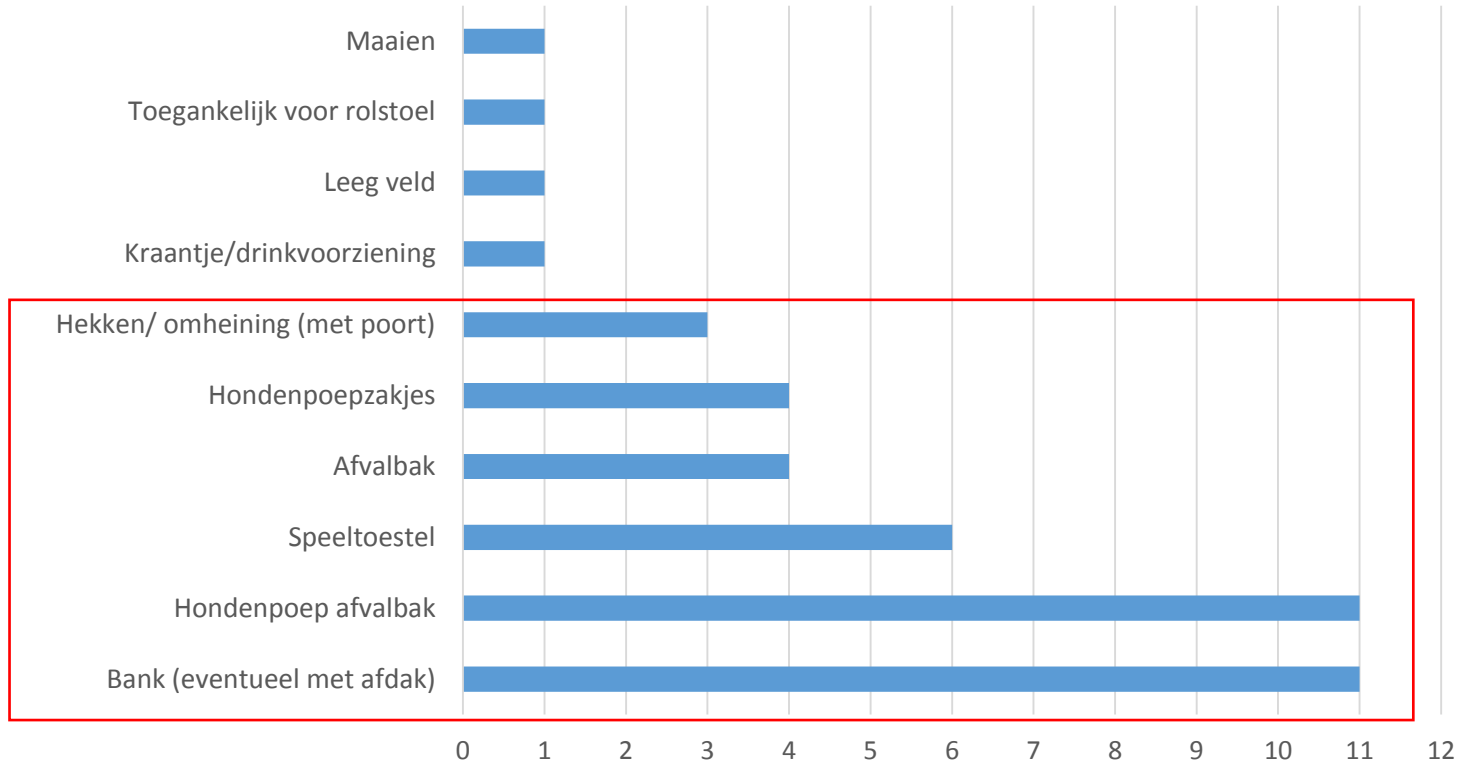

Gewenste voorzieningen op hondenspeelplaatsen

De top vijf voorzieningen die respondenten graag terug zien bij hondenspeelplaatsen (van hoog naar laag): Banken, hondenpoep afvalbakken, Speeltoestellen, Afvalbakken en hondenpoepzakjes, en Hekken/omheiningen.

Tips

Tips	Aantal Respondenten
Meer hondenpoepbakken (bijv. in de dorpskern)	5
Meer handhaving/controle	5
Verbieden/aanpakken hondenpoep op straat en de stoep	4
Honden uitlaten op eigen terrein	3
Hondenpoepplaats	2
Poepzuiger komt ook in Ven-Zelderheide	2
Hondenspeelplaatsen zijn onzin/niet nodig	2
Hondenbezitter honden behoefde laten doen bij landbouwterrein in plaats van het centrum	2
Dezelfde voorzieningen als in andere gemeenten	1
Schoonmaken hondenpoep	1
Hondenpoepbak Hogeweg	1
Controle bij hondenbezitters. Hondenbezitters met grote honden, dienen meer belasting betalen	1
Poepverbod borden plaatsen bij scholen	1
Verplichten van hondeneigenaren 2 zakjes meenemen	1
Meer hondenpoep zakjes	1
Geen hondenuitlaatplek nodig in buitengebied	1
Hondenspeelplaats mag geen uitlaatplek worden	1
Hond uitlaten in de tuin en op op composthoop gooien	1
Inspraakronde/participatiebijeenkomst (meedenken)	1
Communicatie over hondenpoepoverlast	1