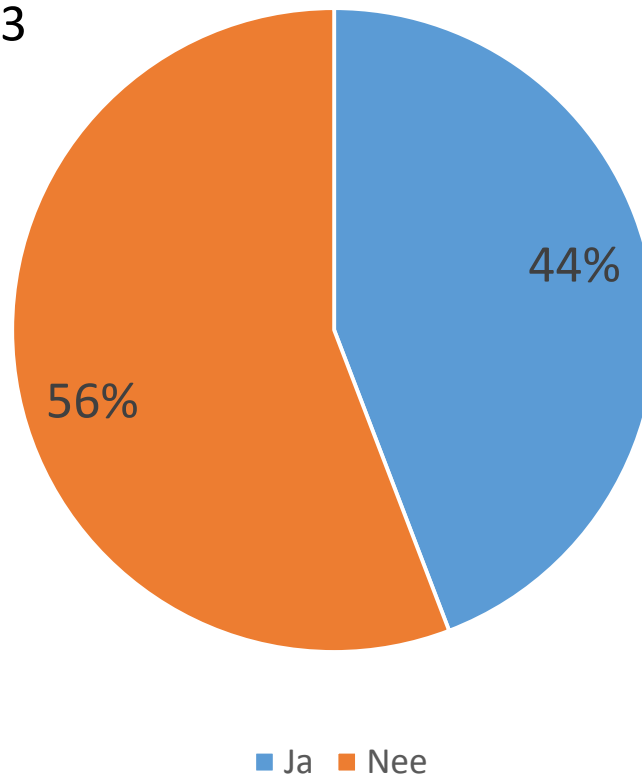

Resultaten enquête Ven- Zelderheide: januari 2018

De resultaten uit de enquête nemen wij mee. Dit is nog geen vastgesteld beleid.

Wilt u dat er een hondenspeelplaats komt in Ven-Zelderheide?

Aantal respondenten: 43

Locatie

Locatie	Aantal
Hogeweg (centraal)	5
Antoniusstraat	4
Vensestraat (bij kerk)	2
Vensestraat/kleefseweg (hoek)	2
Hertoginnepad	2
Spiekerbeek	1
Aaldonksestraat	1
Heidestraat	1
Biesterveld	1
Bij scholen	1
Centrum	1
Kapelleweg (kruising)	1
Basisschool de Vonder (naast de school)	1