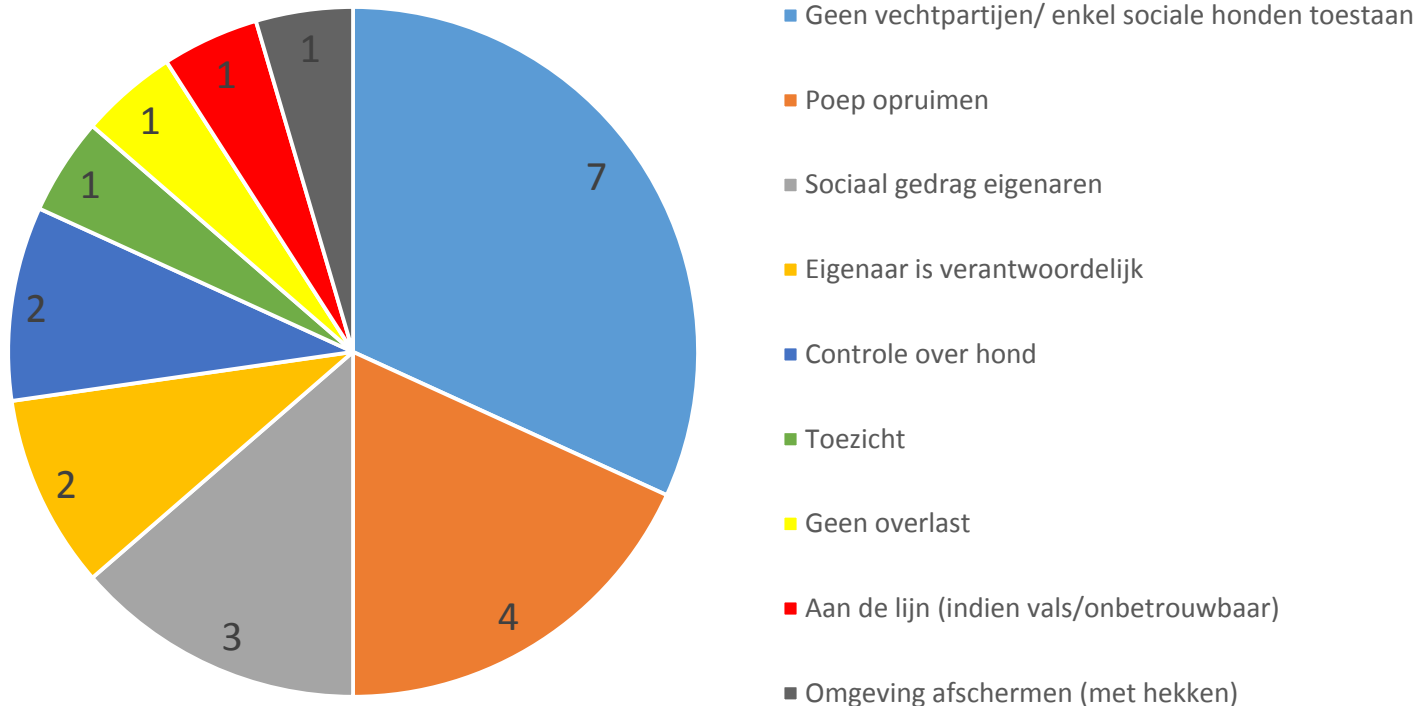

Resultaten enquête Ven- Zelderheide: januari 2018

De resultaten uit de enquête nemen wij mee. Dit is nog geen vastgesteld beleid.

Wilt u dat er een hondenspeelplaats komt in Ven-Zelderheide?

Aantal respondenten: 43

Locatie

Locatie	Aantal
Hogeweg (centraal)	5
Antoniusstraat	4
Vensestraat (bij kerk)	2
Vensestraat/kleefseweg (hoek)	2
Hertoginnepad	2
Spiekerbeek	1
Aaldonksestraat	1
Heidestraat	1
Biesterveld	1
Bij scholen	1
Centrum	1
Kapelleweg (kruising)	1
Basisschool de Vonder (naast de school)	1

Regels honden speelplaatsen

De belangrijkste regel volgens respondenten is dat vechtpartijen en asociale honden niet zijn toegestaan. Andere regels die vaker worden genoemd zijn: sociaal gedrag van hondeneigenaren, eigenaar wordt verantwoordelijke geacht voor het gedrag van de hond, controle houden over de hond en eigenaren dienen hondenpoep van hun hond op te ruimen.