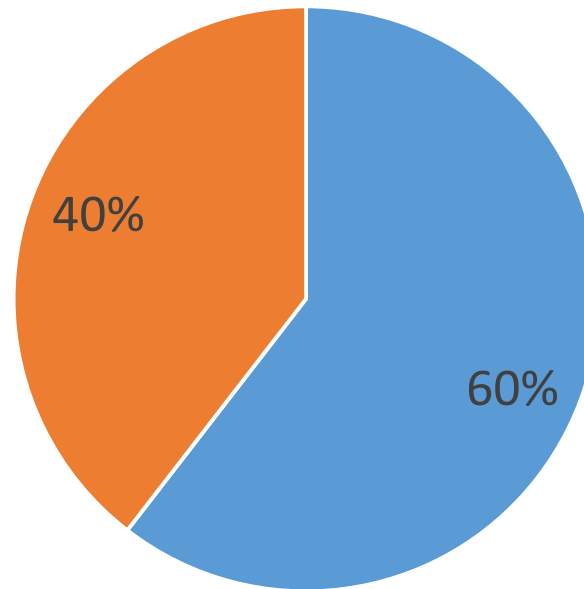

Heeft u behoefte aan extra voorzieningen tegen hondenpoep in Ven-Zelderheide (zoals hondenpoepbakken met opruimzakjes)?

■ Ja ■ Nee