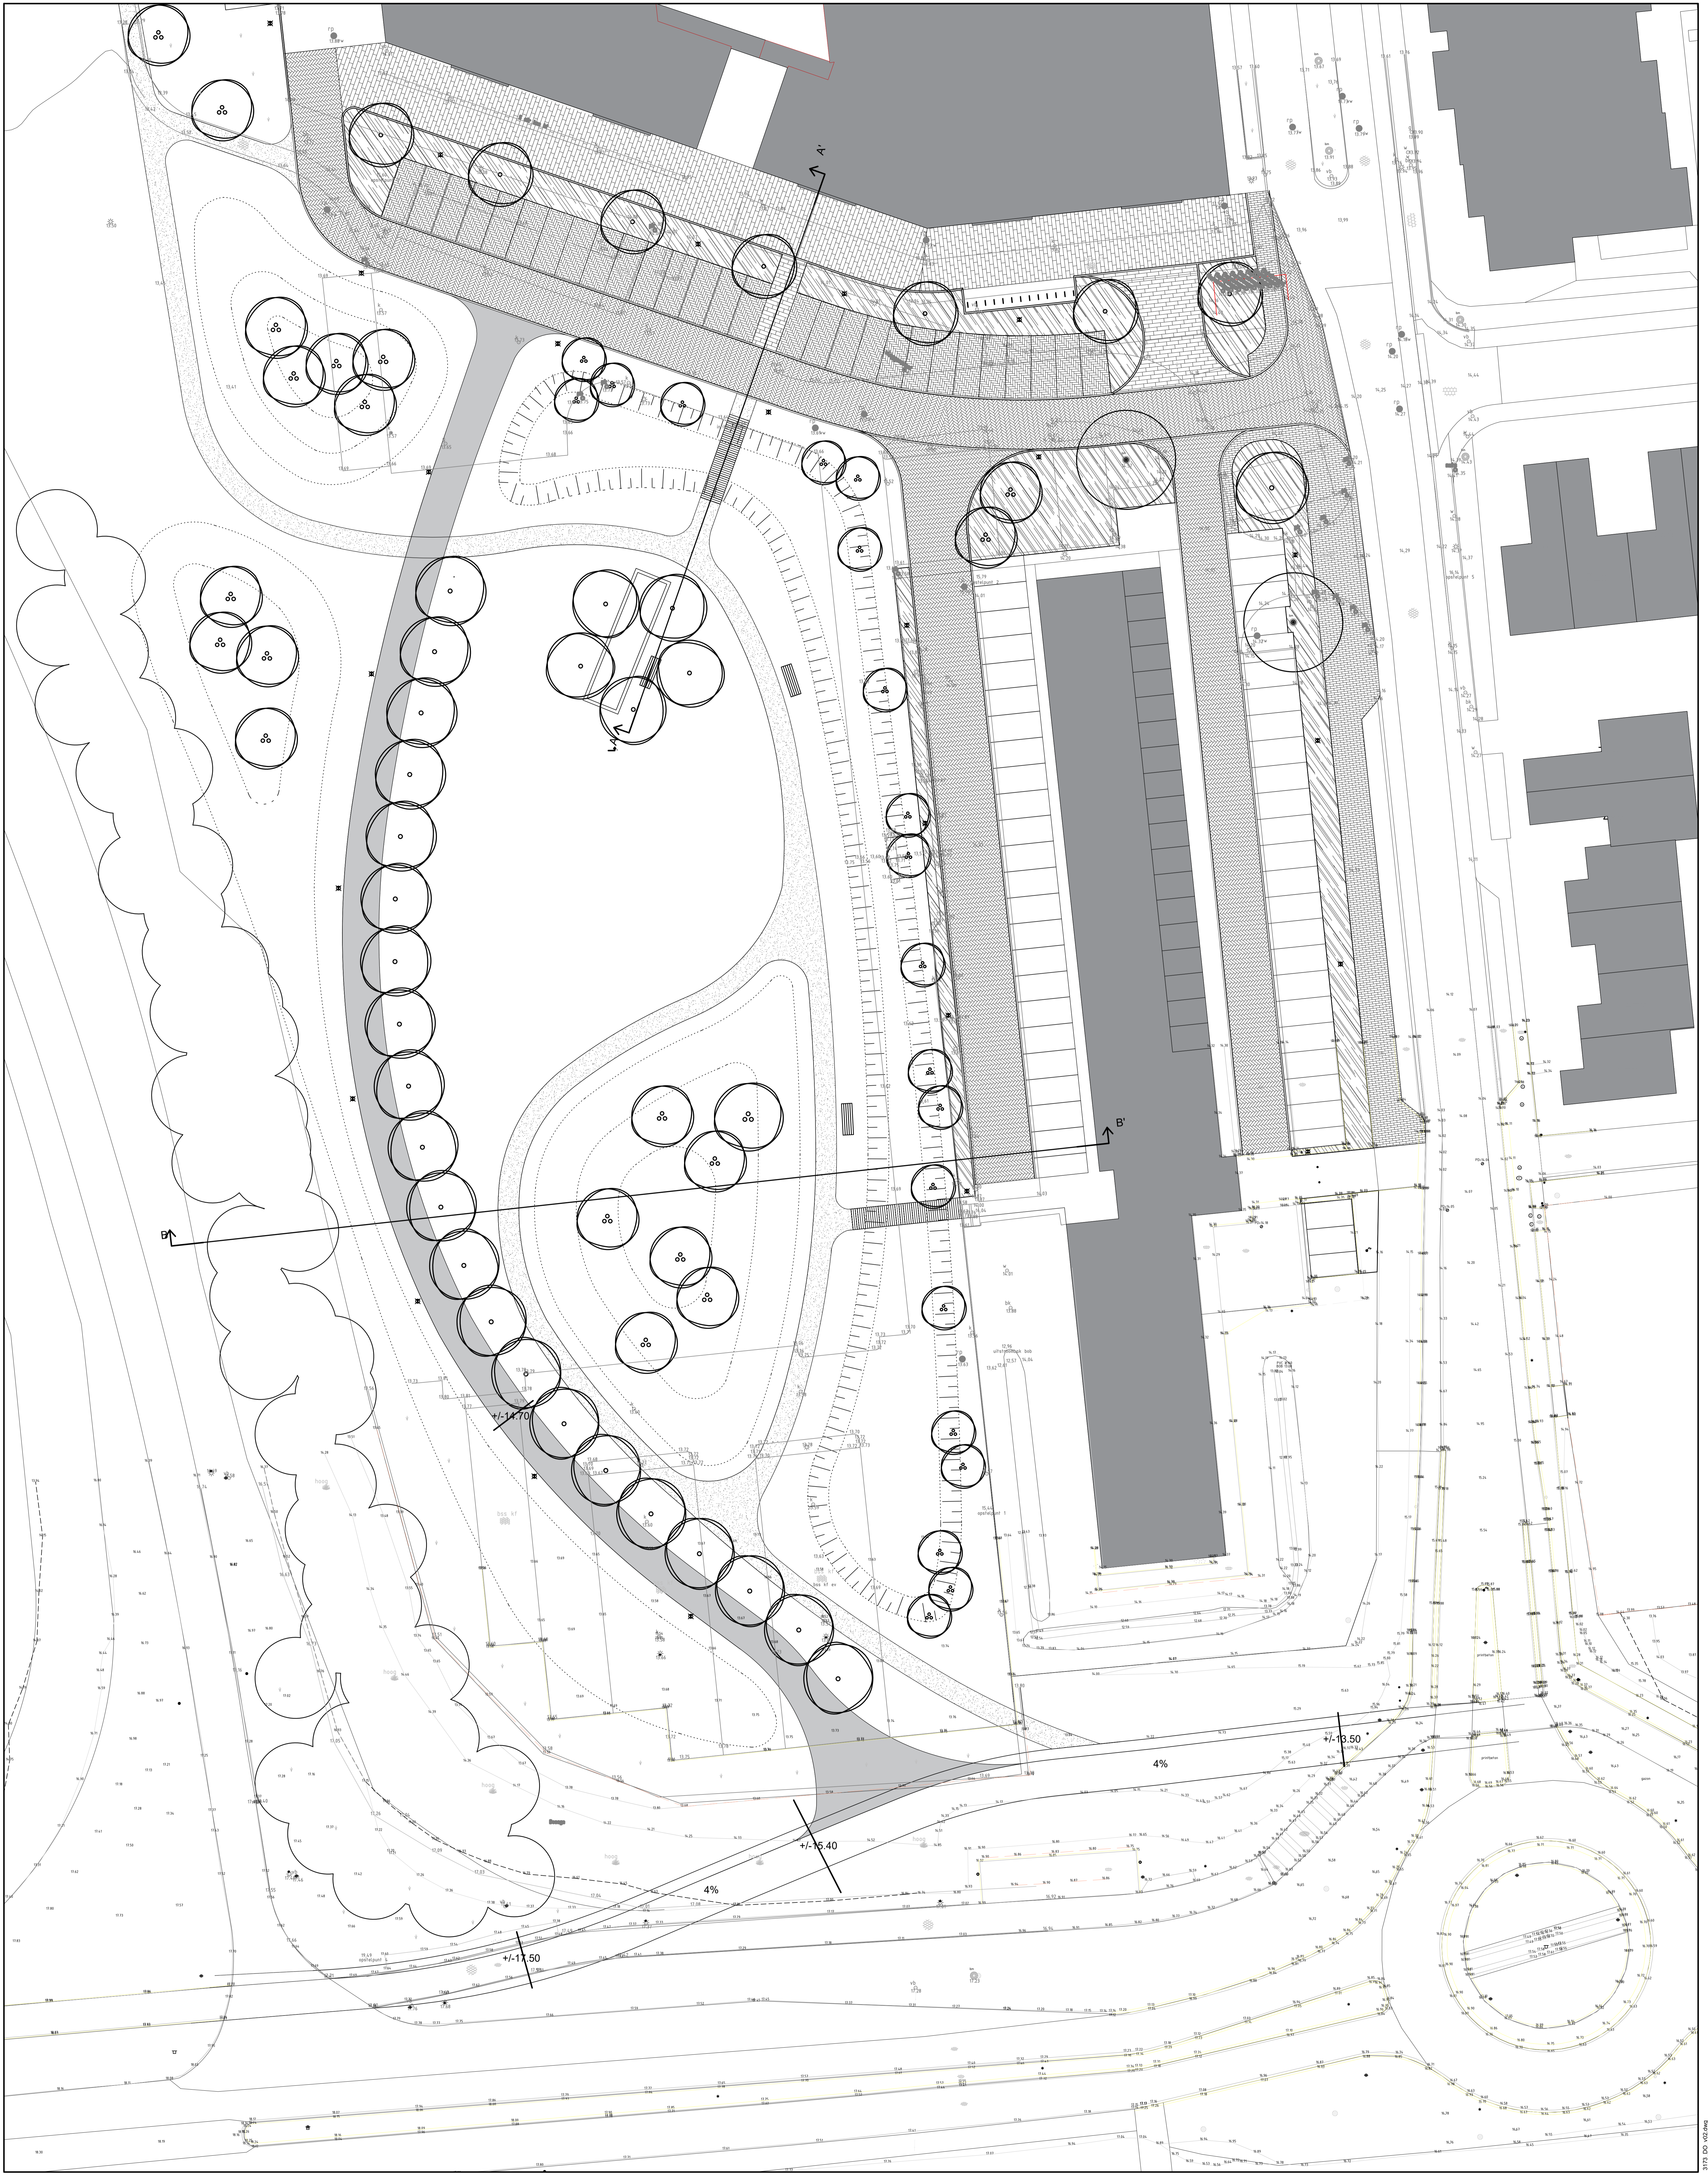

WEVERPARK, GENNEP

DEFINITIEF ONTWERP

3173	PROJECT	WEVERPARK
		GENNEP
	WERKSOORT	D.O.
DO01	STATUS	1:200
	VERSIJ	04.05.2018
	VERSIJ	20.08.2018

CONCEPT

MTD
LANDSCHAPSARCHITECTEN

MTD landschapsarchitecten Zuid-Willamswaert 142 | Postbus 5225 | 5201 GE 's-Hertogenbosch
T 073 6125033 | F 073 6136665 | E mtd@mtd.nl | www.mtd.nl