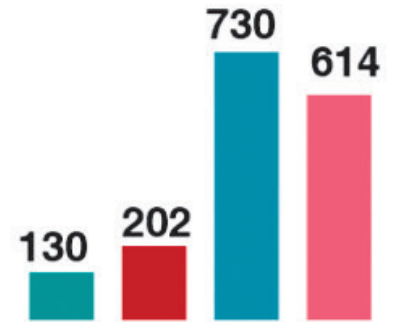

Terugblik op 2016

Inwoners

Aantal inwoners op 31 december 2016: 17.129

Gennepe	9.189
Milsbeek	2.769
Ottersum	2.336
Heijen	2.050
Ven-Zelderheide	785

8.746 Mannen
8.383 Vrouwen

81 Huwelijken / Partnerschappen

Geboren Overleden
Gevestigd Vertrokken

12 60-jarige huwelijken
 2 65-jarige huwelijken

Aantal 100(+)-jarigen

Gemeentelijke onderscheidingen 5

Koninklijke onderscheidingen 10

Poort van Gennepe

Aantal bezoekers	20.388
Aantal afspraken	7.171
Telefoontjes via hoofdnummer	30.440

Meest bezocht op de website:

1. Reisdocumenten
2. Rijbewijs
3. Contact
4. Werk/Inkomen/Jeugd/Zorg
5. Afval

Speciale vermelding: Webcam ooievaars

157.879 Websitebezoeken
www.gennepe.nl

549 volgers	1.953 volgers	951 volgers
-------------	---------------	-------------